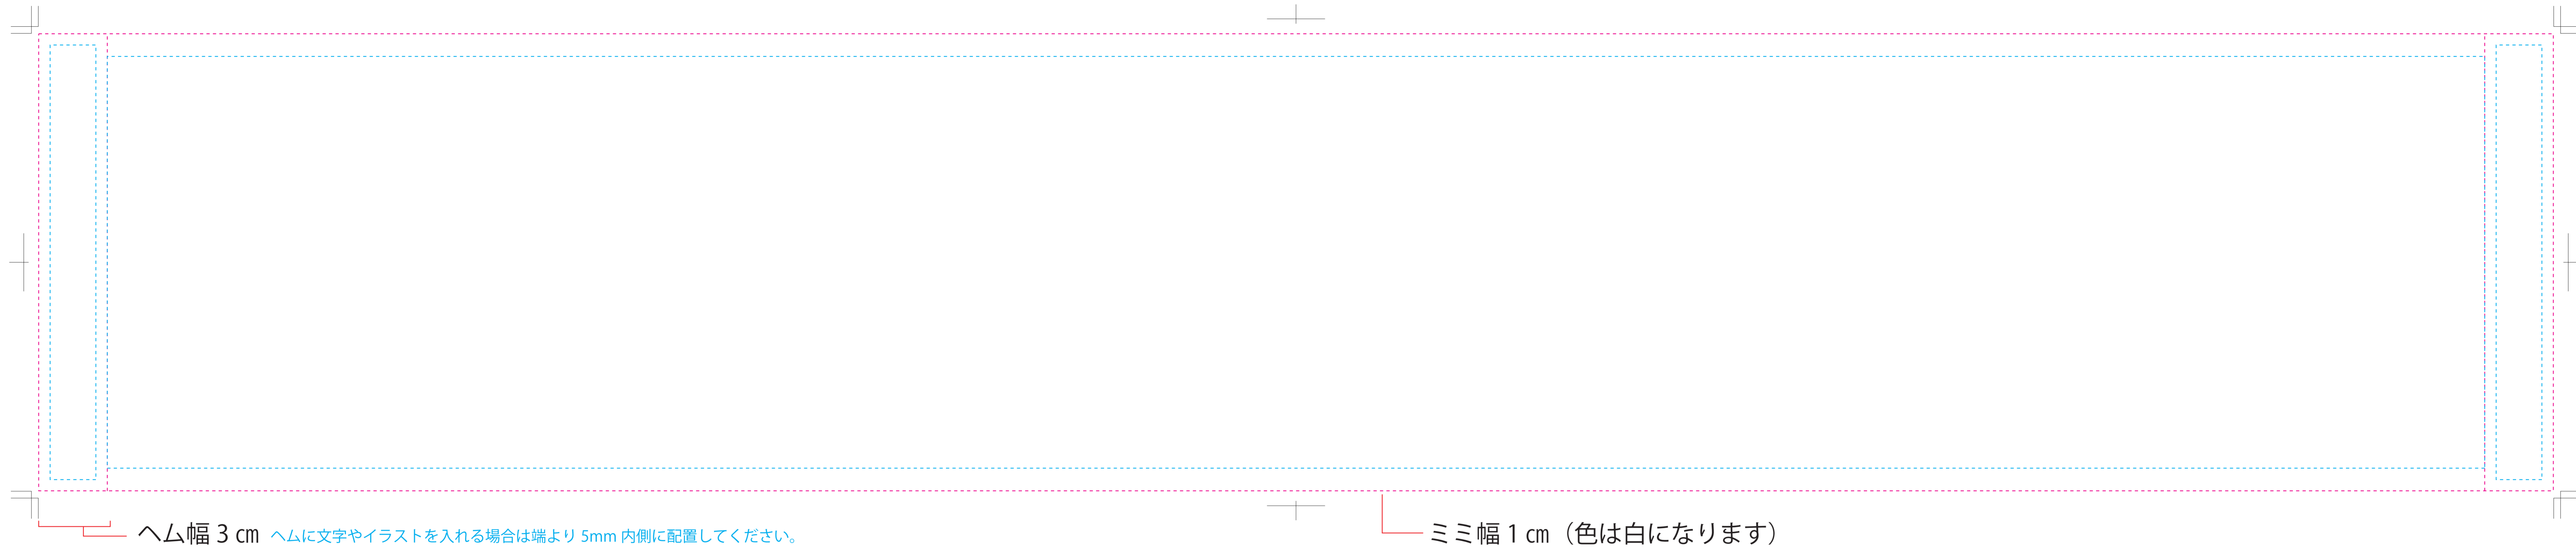

仕上がりサイズ

切れてはいけない
文字などの配置目安

あ 文字や模様の線幅と
隙間は2mm以上が
推奨です。

● 2mm 細かい文字・模様など
は表現できない場合が
あります。

へム幅 3 cm へムに文字やイラストを入れる場合は端より 5mm 内側に配置してください。

ミミ幅 1 cm (色は白になります)

色系濃度一覧(へムにはパイル0%の色を指定してください)

イエロー	ゴールド	オレンジ	ライトピンク	ライトピンク	レッド	エンジ	ライトパープル	パープル	ライトブルー	ブルー
パイル 0% おち	パイル 0% おち	パイル 0% おち	パイル 0% おち	パイル 0% おち	パイル 0% おち	パイル 0% おち	パイル 0% おち	パイル 0% おち	パイル 0% おち	パイル 0% おち
パイル 30%	パイル 30%	パイル 30%	パイル 30%	パイル 30%	パイル 30%	パイル 30%	パイル 30%	パイル 30%	パイル 30%	パイル 30%
パイル 50%	パイル 50%	パイル 50%	パイル 50%	パイル 50%	パイル 50%	パイル 50%	パイル 50%	パイル 50%	パイル 50%	パイル 50%
パイル 70%	パイル 70%	パイル 70%	パイル 70%	パイル 70%	パイル 70%	パイル 70%	パイル 70%	パイル 70%	パイル 70%	パイル 70%
パイル 100%	パイル 100%	パイル 100%	パイル 100%	パイル 100%	パイル 100%	パイル 100%	パイル 100%	パイル 100%	パイル 100%	パイル 100%
ネイビー	エメラルドグリーン	ライム	グリーン	ダークグリーン	ブラウン	チョコレート	グレー	ブラック	ホワイト	
パイル 0% おち	パイル 0% おち	パイル 0% おち	パイル 0% おち	パイル 0% おち	パイル 0% おち	パイル 0% おち	パイル 0% おち	パイル 0% おち	パイル 0% おち	
パイル 30%	パイル 30%	パイル 30%	パイル 30%	パイル 30%	パイル 30%	パイル 30%	パイル 30%	パイル 30%	パイル 30%	
パイル 50%	パイル 50%	パイル 50%	パイル 50%	パイル 50%	パイル 50%	パイル 50%	パイル 50%	パイル 50%	パイル 50%	
パイル 70%	パイル 70%	パイル 70%	パイル 70%	パイル 70%	パイル 70%	パイル 70%	パイル 70%	パイル 70%	パイル 70%	
パイル 100%	パイル 100%	パイル 100%	パイル 100%	パイル 100%	パイル 100%	パイル 100%	パイル 100%	パイル 100%	パイル 100%	