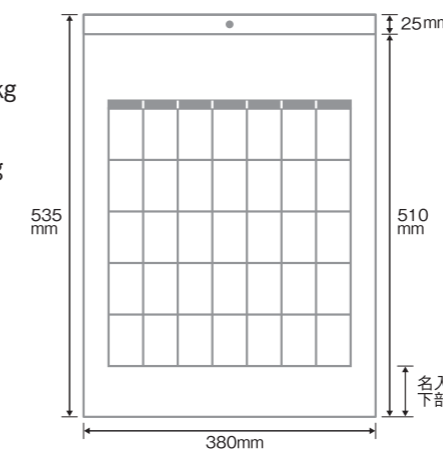

紙のし袋

箔押し名入れイメージ

オリジナル壁掛けカレンダー

B3タイプ

- 用紙
7枚綴り
コート110kg
- 13枚綴り
コート90kg

名入れがある場合は
下部分75mmあける

オリジナル卓上カレンダー

- 用紙
マットコート135kg
- 台紙
黒ボール紙
450g/m²