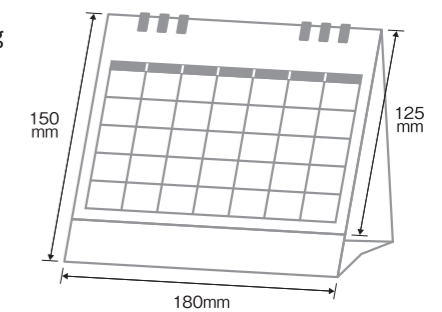

紙のし袋

箔押し名入れイメージ

オリジナル壁掛けカレンダー

B3タイプ

- 用紙
7枚綴り
コート110kg
- 13枚綴り
コート90kg

名入れがある場合は
下部分75mmあける

オリジナル卓上カレンダー

- 用紙
マットコート135kg
- 台紙
黒ボール紙
450g/m²