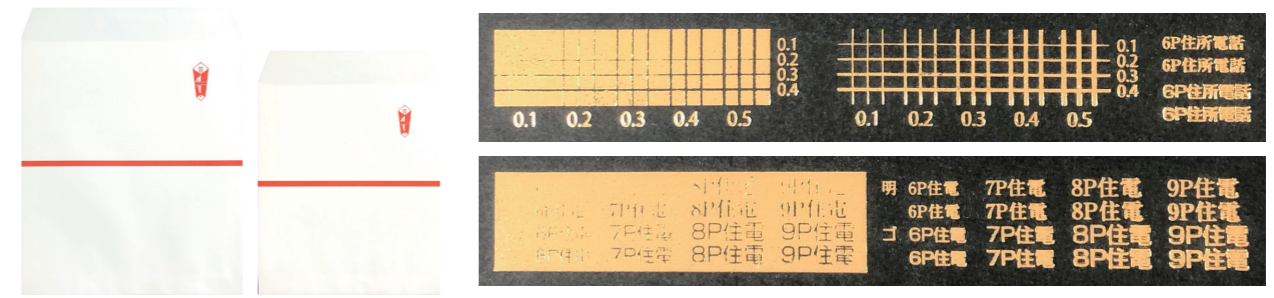

紙のし袋

箔押し名入れイメージ

オリジナル壁掛けカレンダー

B3タイプ

- 用紙
7枚綴り
コート110kg
- 13枚綴り
コート90kg

名入れがある場合は
下部分75mmあける

オリジナル卓上カレンダー

- 用紙
マットコート135kg
- 台紙
黒ボール紙
450g/m²