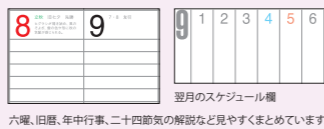

安全運転のために
毎日の安全運転を願う
スローガンを掲載

T1B2611 NEW!
セフティ・ドライブ

- サイズ: 46/4切・13枚 (W380×H535mm)
- 名入印刷寸法: W340×H55mm以内
- 表紙名入印刷: 有 ●用紙: ケント70kg
- 1ケース100入
- 重量: 約22kg

いろんな記念日を
イラスト入りで掲載した
情報満載のカレンダーです

T1B2612 NEW!
今日は何の日〈冠デー〉

- サイズ: 46/4切・13枚 (W380×H535mm)
- 名入印刷寸法: W340×H55mm以内
- 表紙名入印刷: 有 ●用紙: マットコート90kg
- 1ケース50入
- 重量: 約15kg

優しい花を添えて、
人気の定番です

T1B2510
花ごよみ

- サイズ: 46/4切・13枚 (W380×H528mm)
- 名入印刷寸法: W340×H60mm以内
- 表紙名入印刷: 有 ●用紙: SPホワイト紙 46/69kg
- 1ケース50入
- ケースサイズ: 約W640×D410×H70mm、重量: 約11.0kg

季節ごとの健康管理の情報とアドバイスをわかりやすく紹介

S4B2601

みんなの健康生活

- サイズ: 46/4切・13枚 (W380×H540mm)
- 名入印刷寸法: W300×H60mm以内
- 表紙名入印刷: 有 ●用紙: ケント紙53kg
- 1ケース100入 ●チューブ添付
- ケースサイズ: 約W680×D400×H130mm、重量: 約22.0kg

季節の食材の情報と、健康アドバイス付き!

S4B2602

健康野菜生活カレンダー

- サイズ: 46/4切・13枚 (W380×H540mm)
- 名入印刷寸法: W300×H60mm以内
- 表紙名入印刷: 有 ●用紙: 上質紙
- 1ケース100入 ●チューブ添付
- ケースサイズ: 約W680×D400×H130mm、重量: 約22.0kg