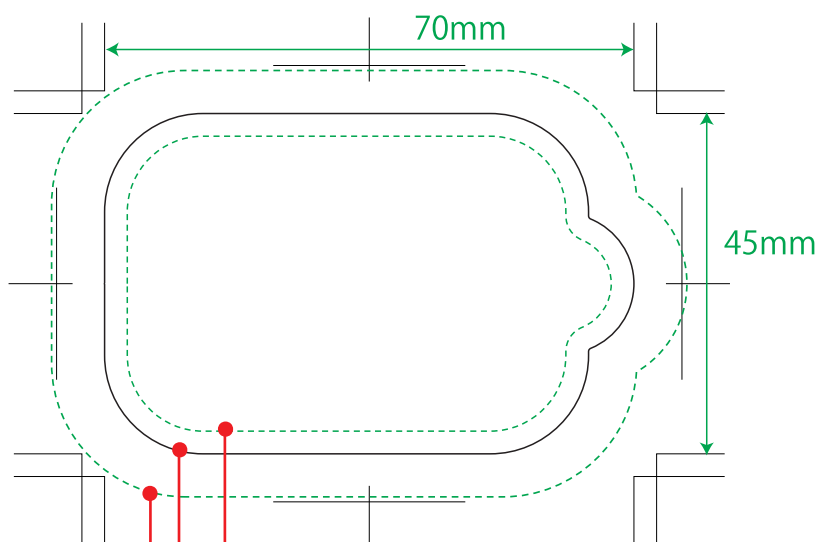

スクエア除菌ウェットフラップフォーマット

文字・タイトルはこの線内に納めてください。

型サイズ（カット位置）

色ベタ刷り・写真版等の塗り足し部分