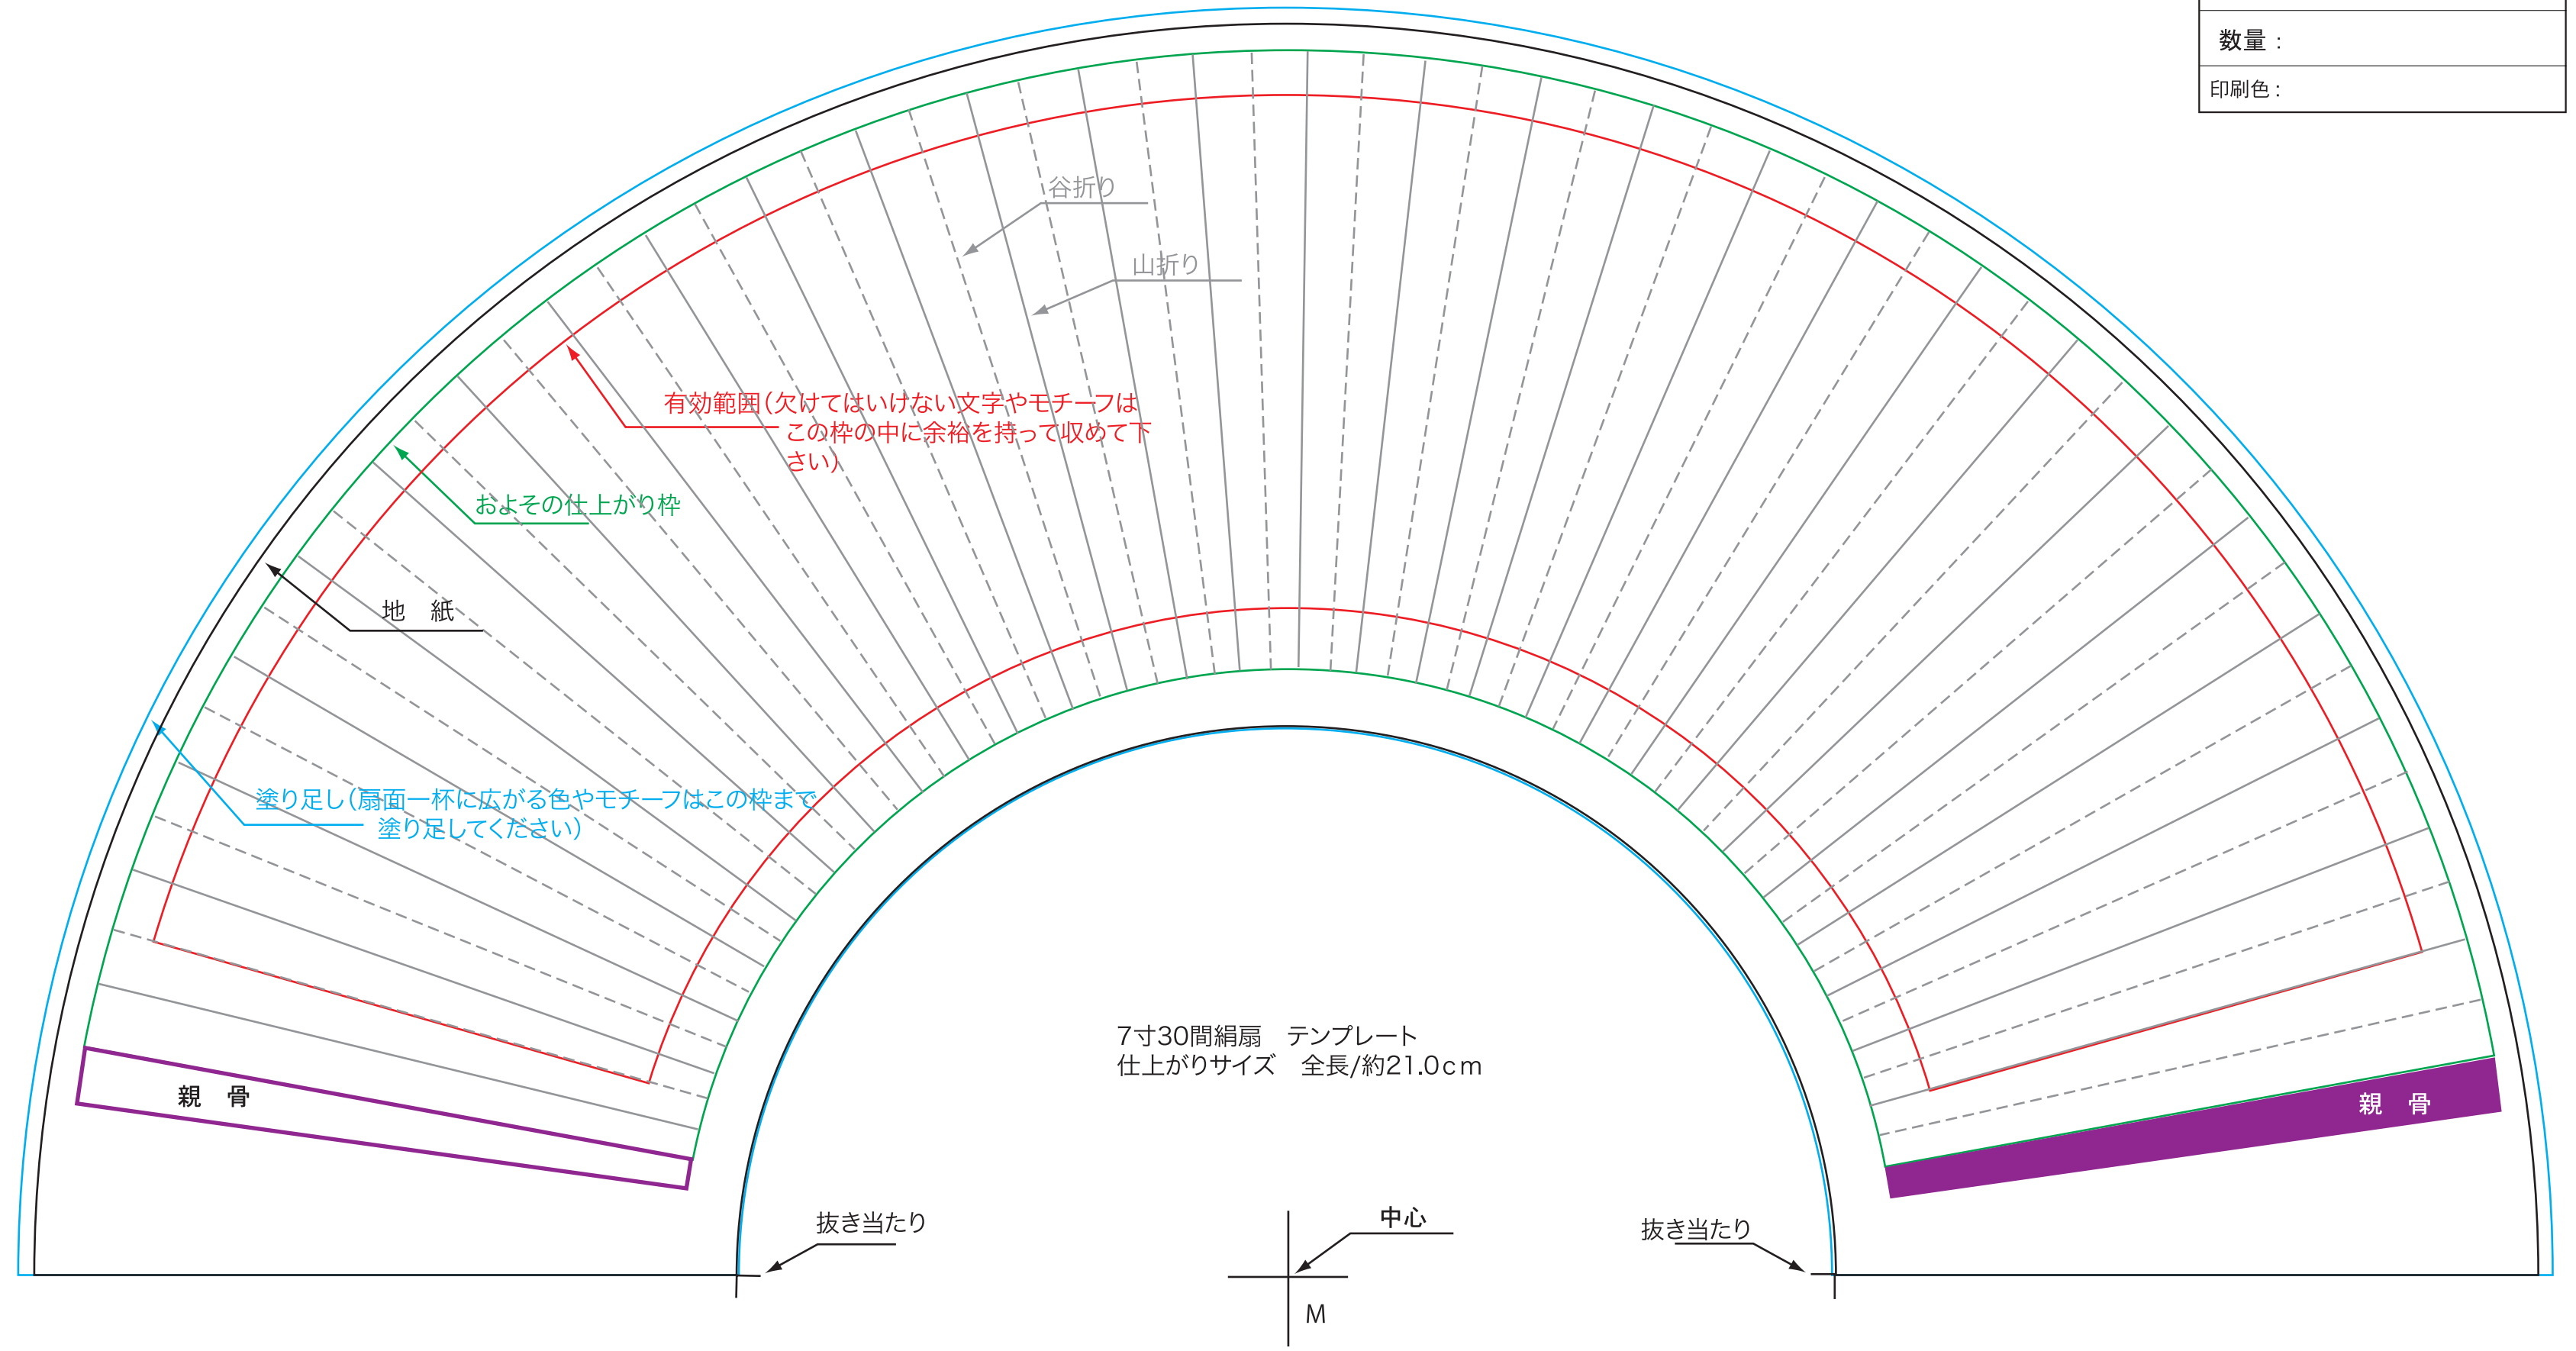

中心線

お客様：
品名：
数量：
印刷色：

有効範囲(欠けてはいけない文字やモチーフはこの枠の中に余裕を持って収めて下さい)

およその仕上がり枠

地紙

塗り足し(扇面一杯に広がる色やモチーフはこの枠まで塗り足してください)

7寸30間絹扇 テンプレート
仕上がりサイズ 全長/約21.0cm

親骨

親骨

抜き当たり

抜き当たり

中心

M