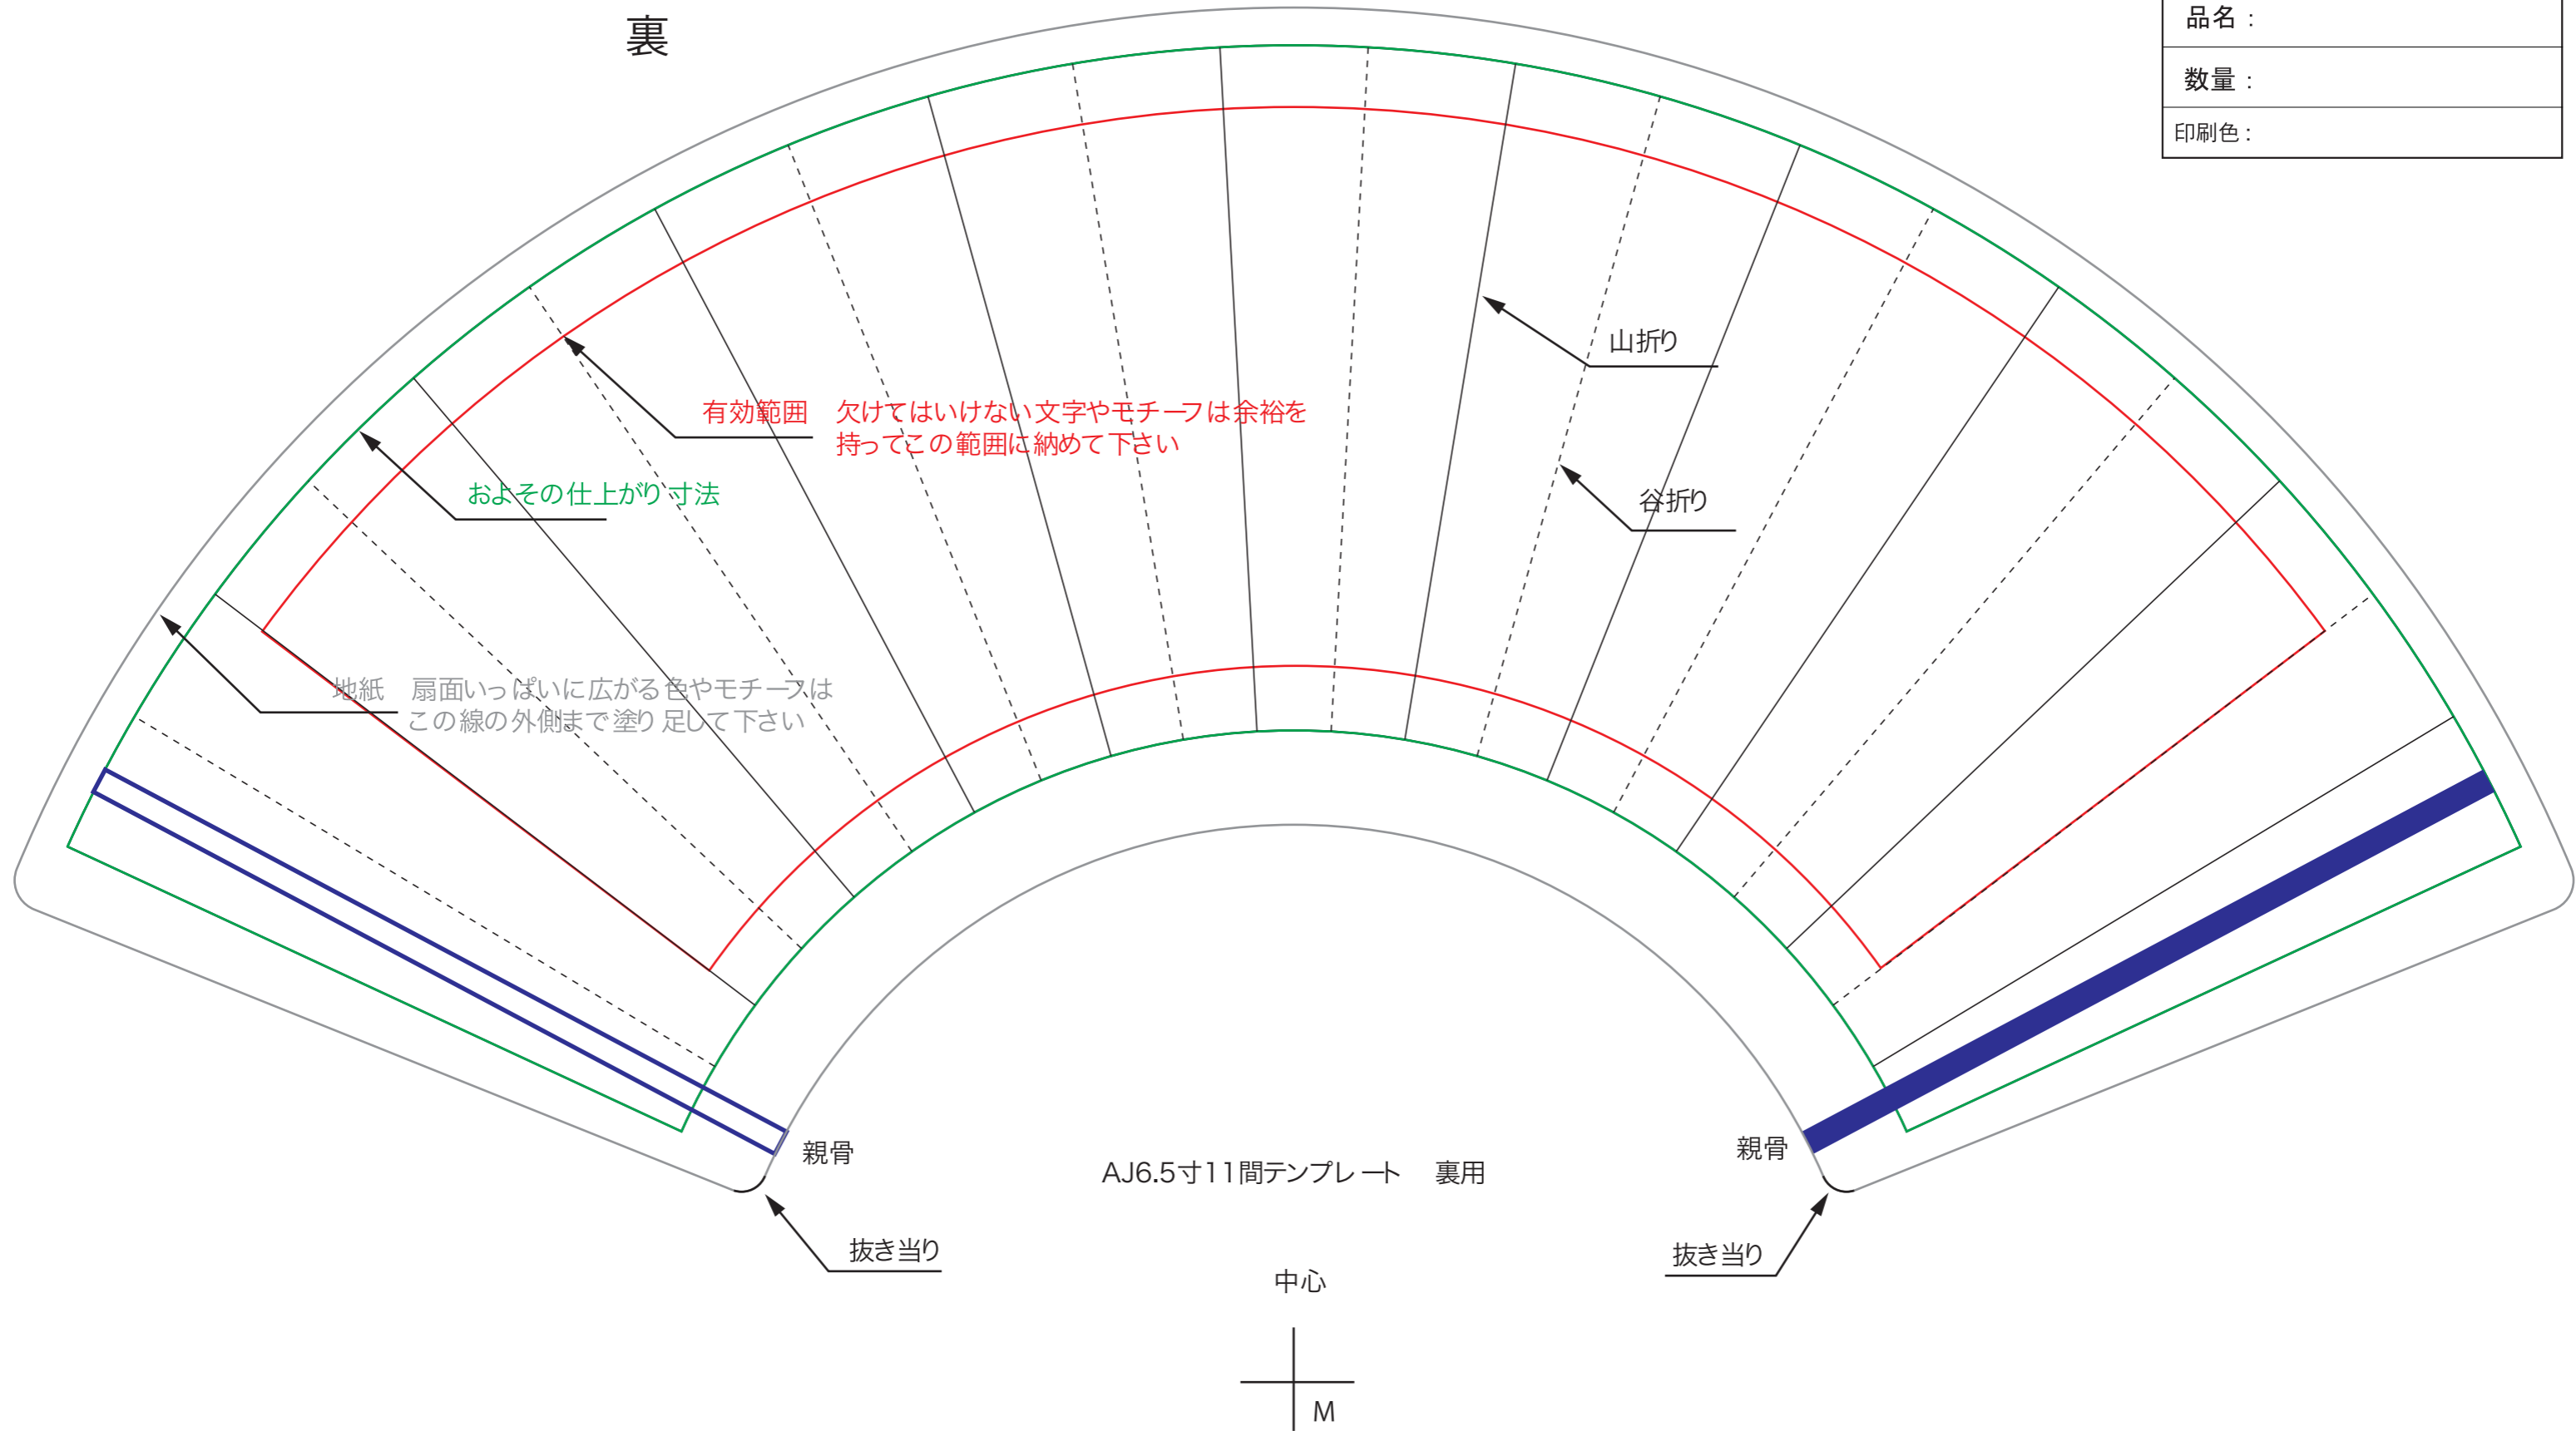

お客様：
品名：
数量：
印刷色：

裏

有効範囲 欠けてはいけない文字やモチーフは余裕を持ってこの範囲に納めて下さい

およその仕上がり寸法

地紙 扇面いっばいに広がる色やモチーフはこの線の外側まで塗り足して下さい

山折り

谷折り

親骨

抜き当り

親骨

抜き当り

AJ6.5寸11間テンプレート 裏用