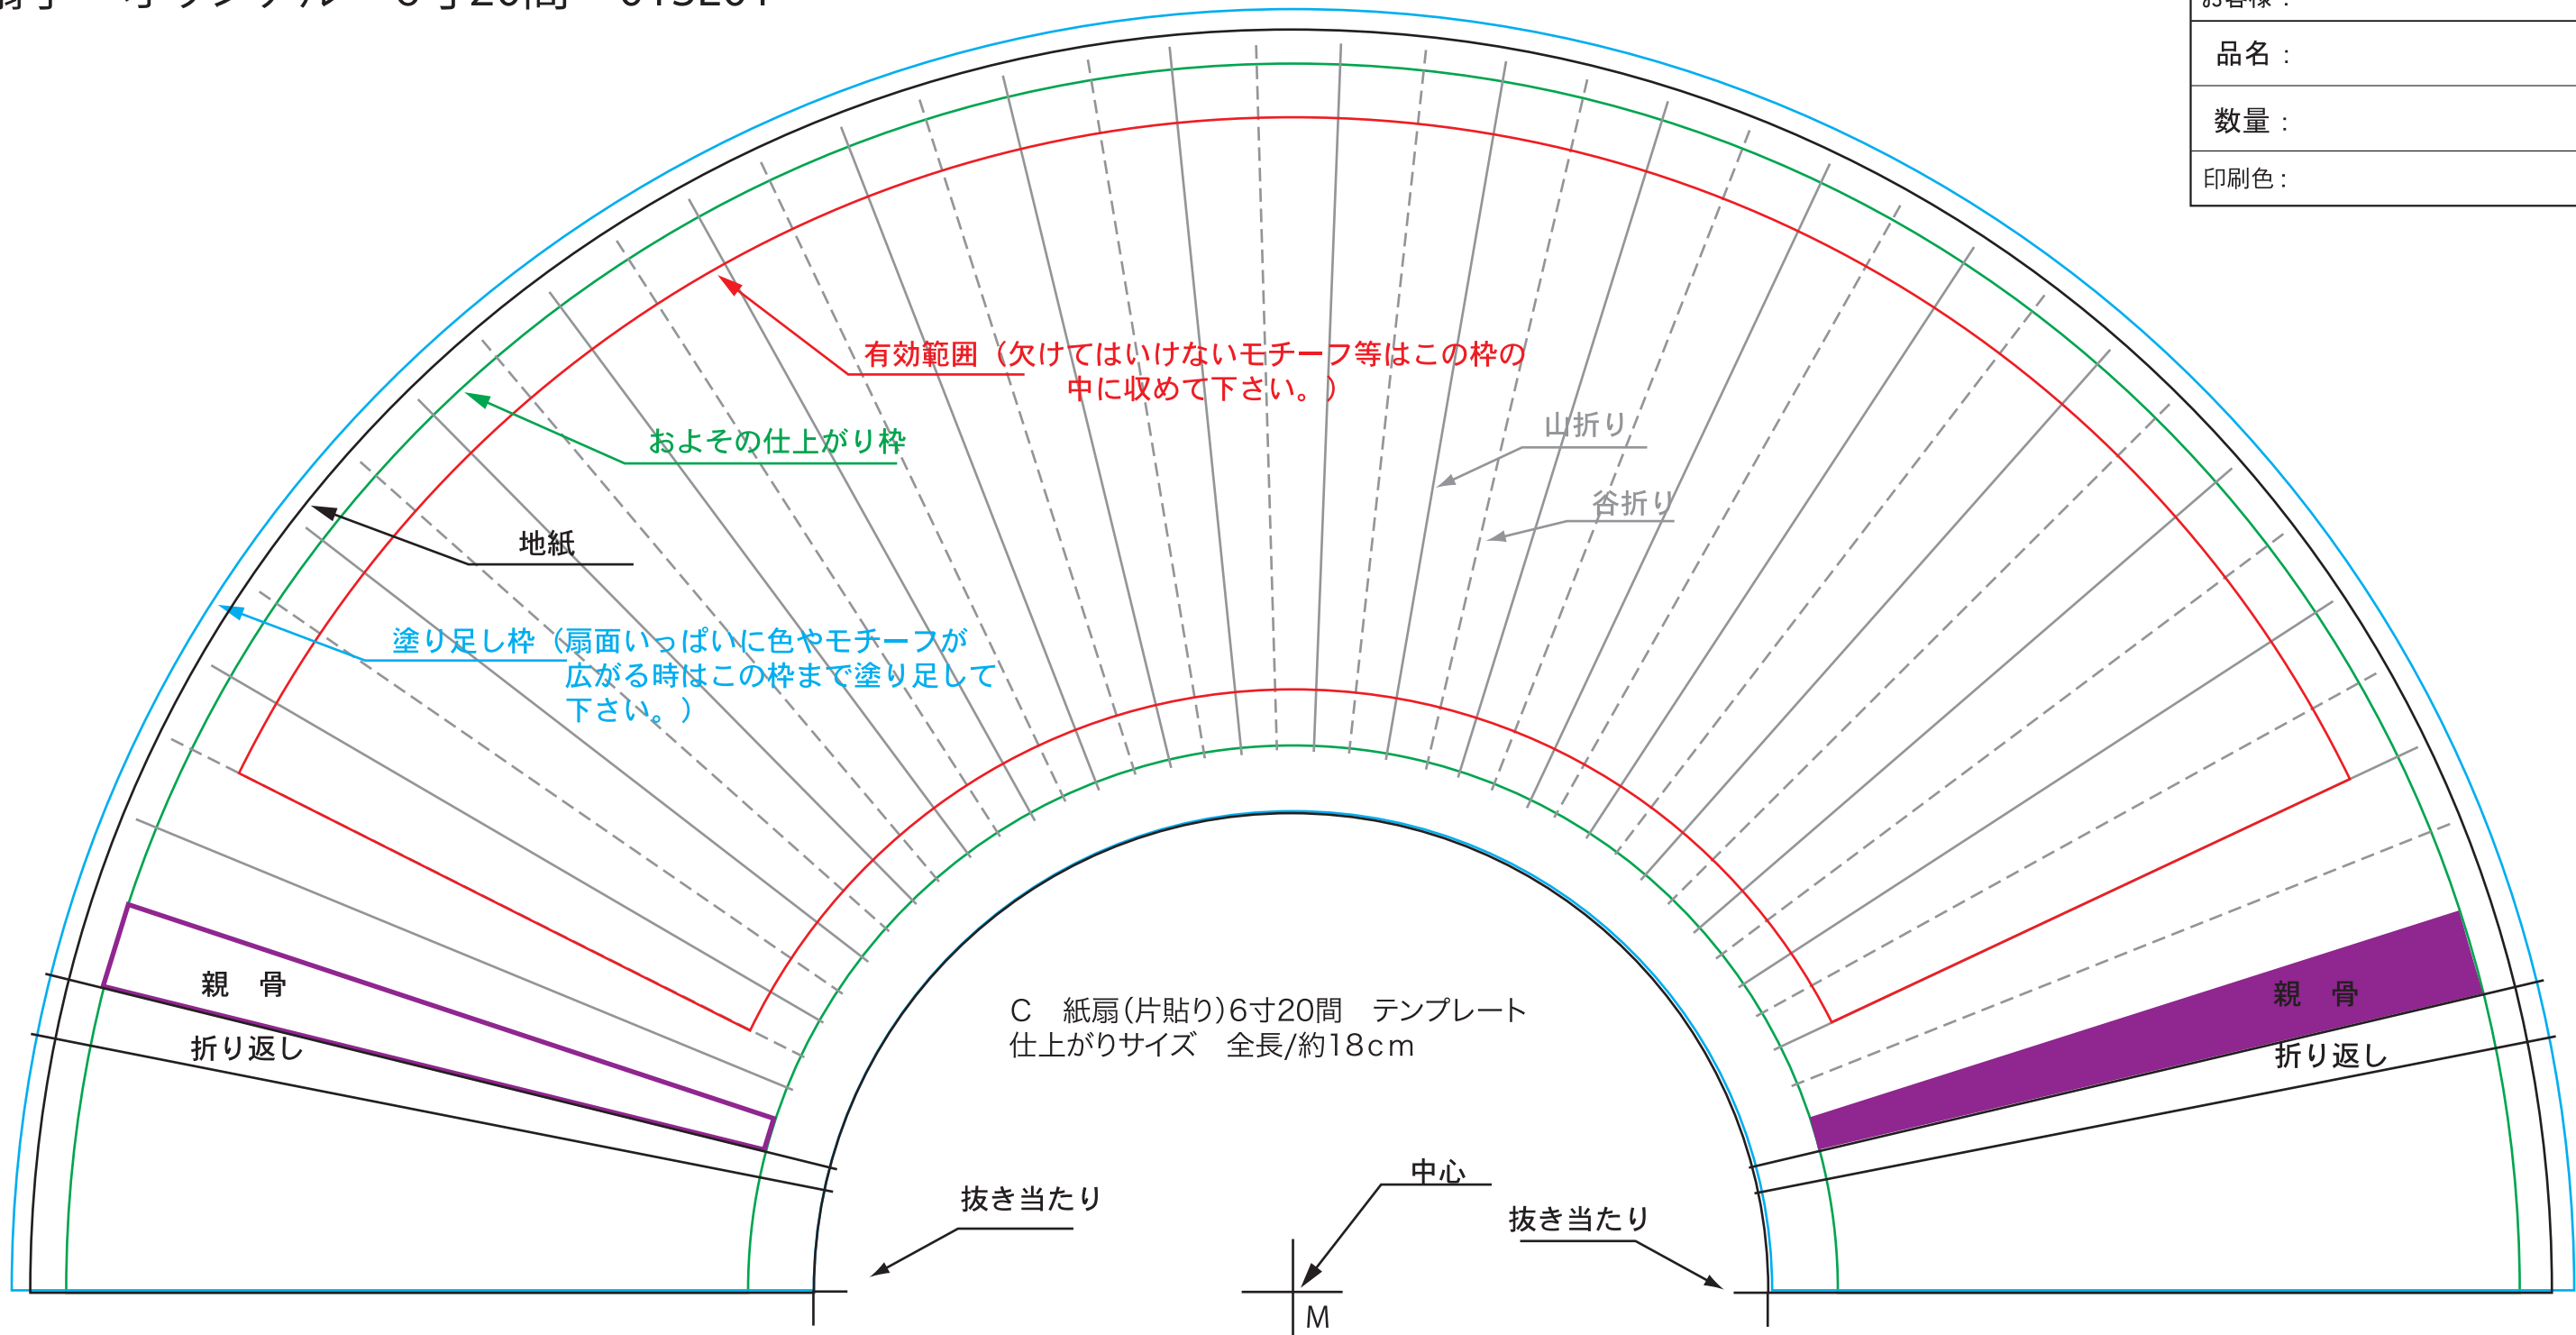

お客様：
品名：
数量：
印刷色：

有効範囲 (欠けてはいけないモチーフ等はこの枠の中に収めて下さい。)

およその仕上がり枠

地紙

塗り足し枠 (扇面いっばいに色やモチーフが広がる時はこの枠まで塗り足して下さい。)

山折り

谷折り

親骨

折り返し

C 紙扇(片貼り)6寸20間 テンプレート  
仕上がりサイズ 全長/約18cm

親骨

折り返し

抜き当たり

中心

抜き当たり

M