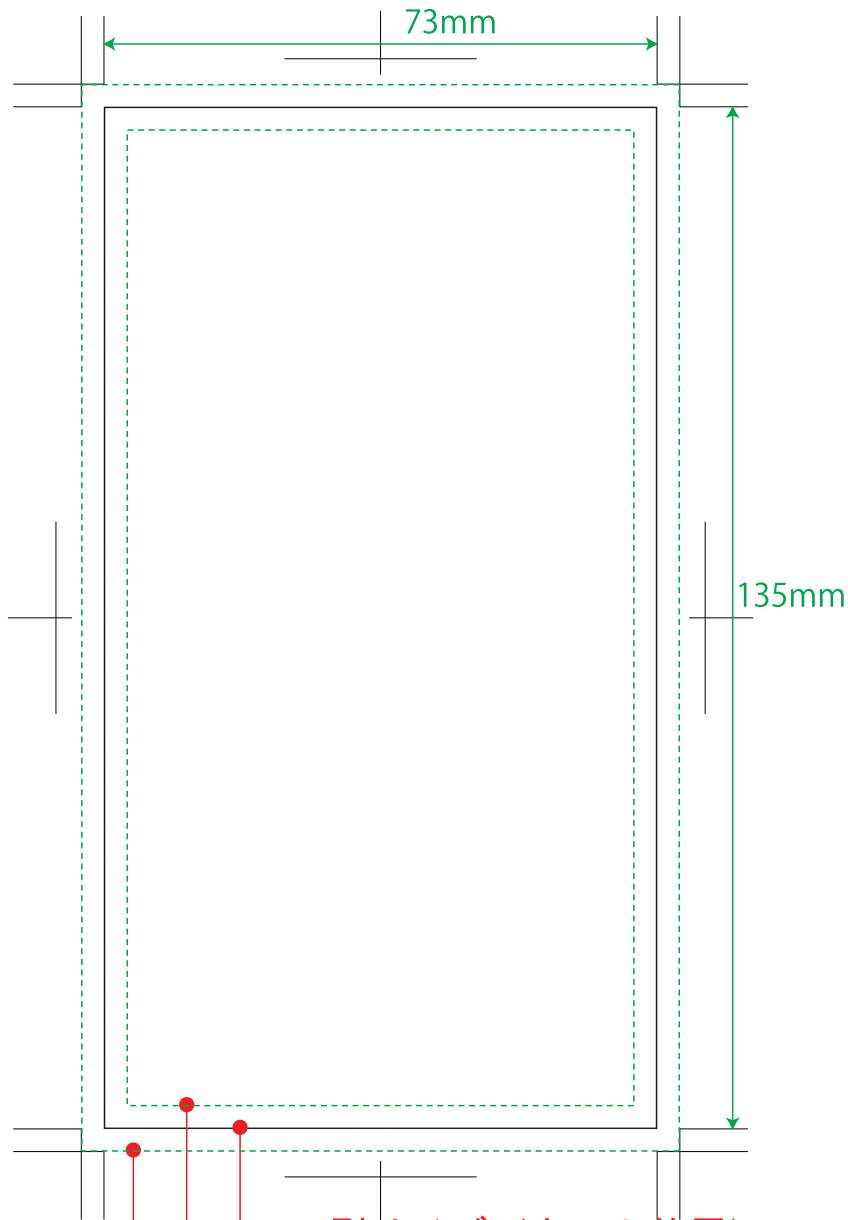

ネットスポンジ
11KT002_29

型サイズ（カット位置）

文字・タイトルはこの腺内に納めてください。

色ベタ刷り・写真版等の塗り足し部分