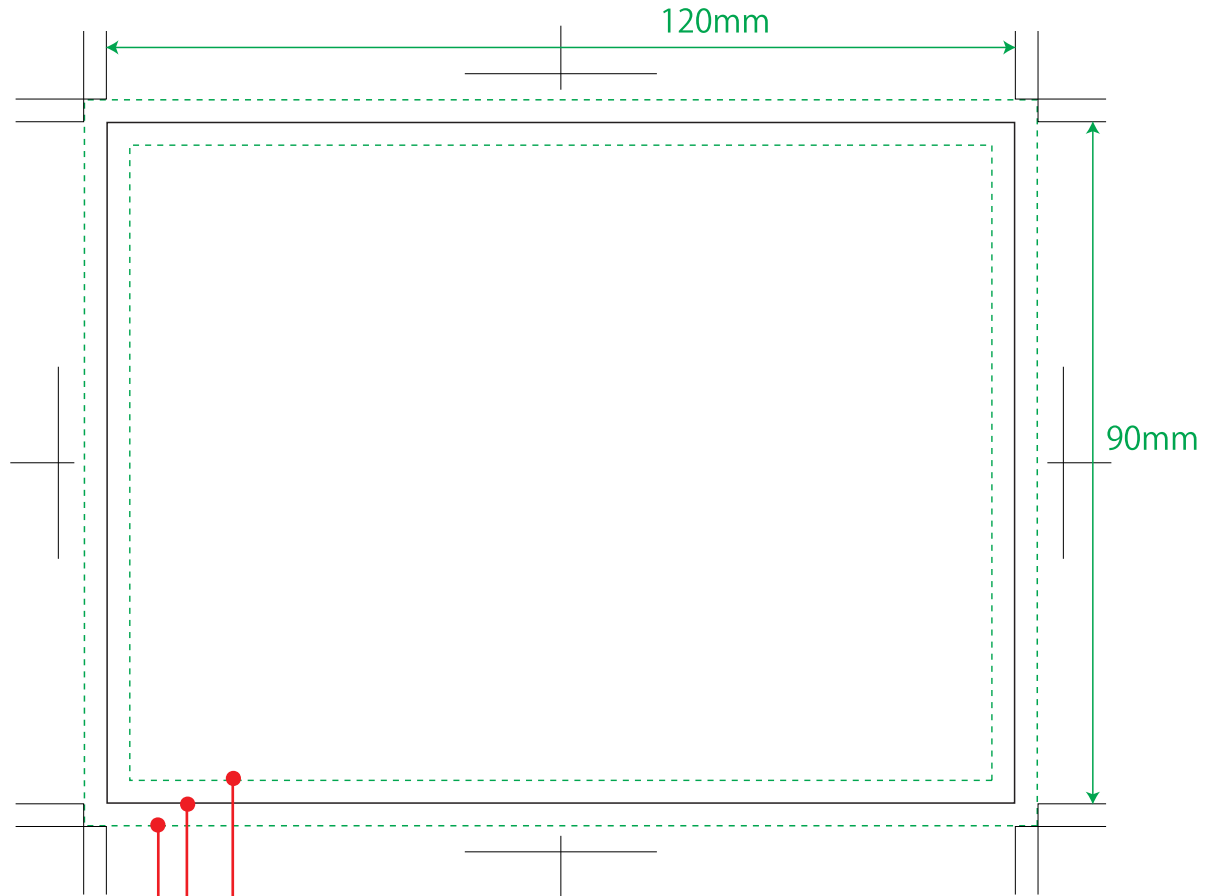

プリントらくらくカイロ貼るミニ

文字・タイトルはこの腺内に納めてください。

型サイズ（カット位置）

色ベタ刷り・写真版等の塗り足し部分