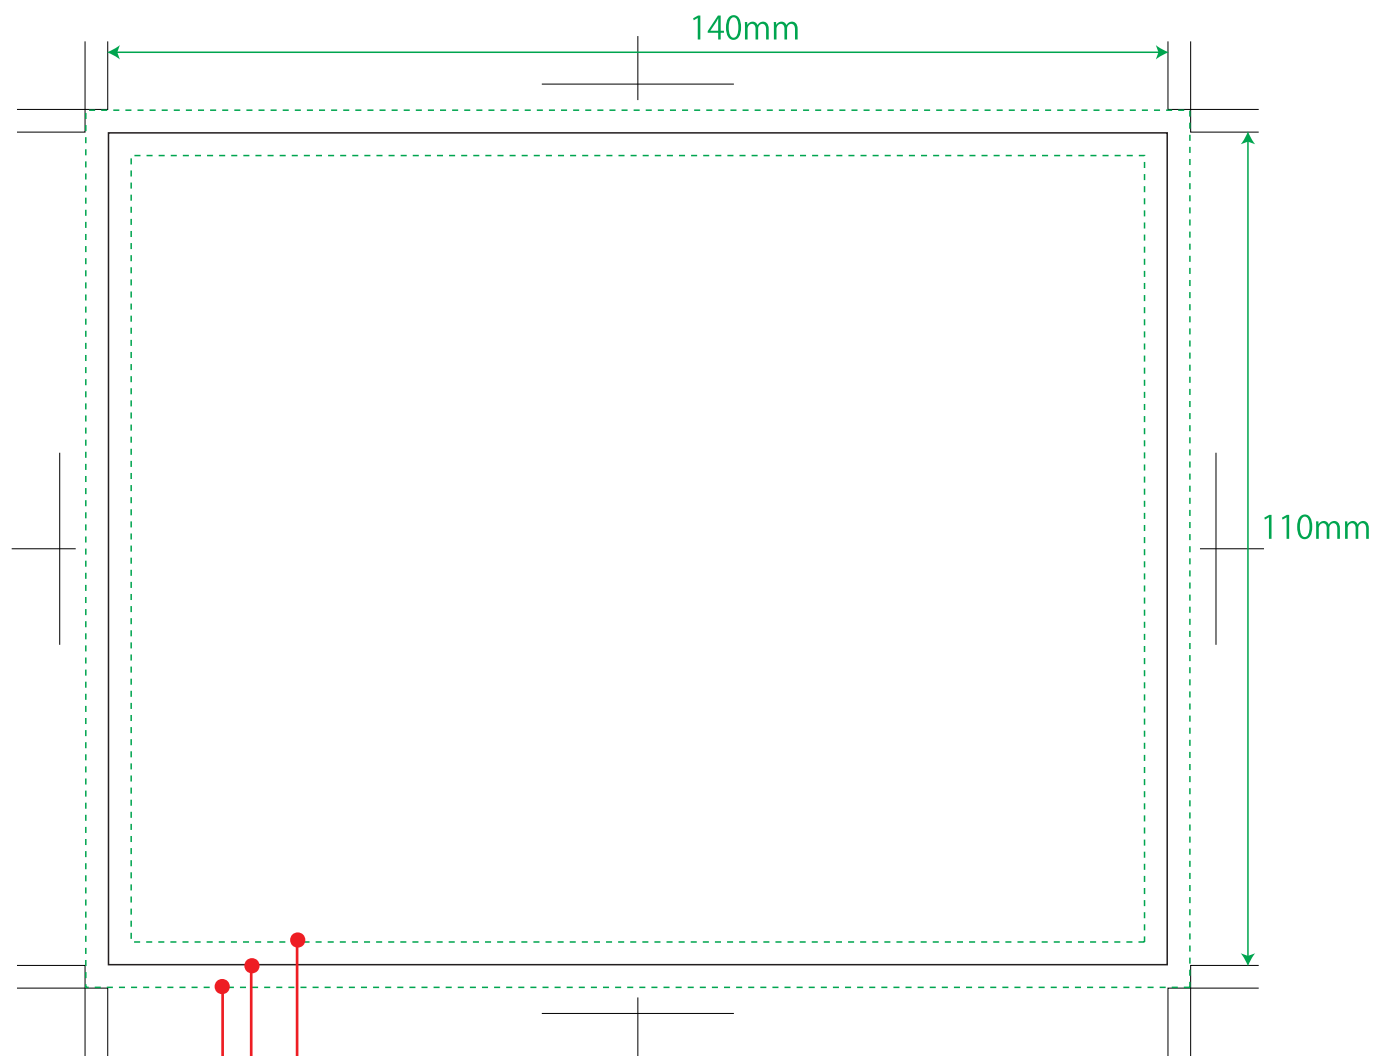

プリント楽々カイロ貼るレギュラー

- 文字・タイトルはこの腺内に納めてください。
- 型サイズ（カット位置）
- 色ベタ刷り・写真版等の塗り足し部分