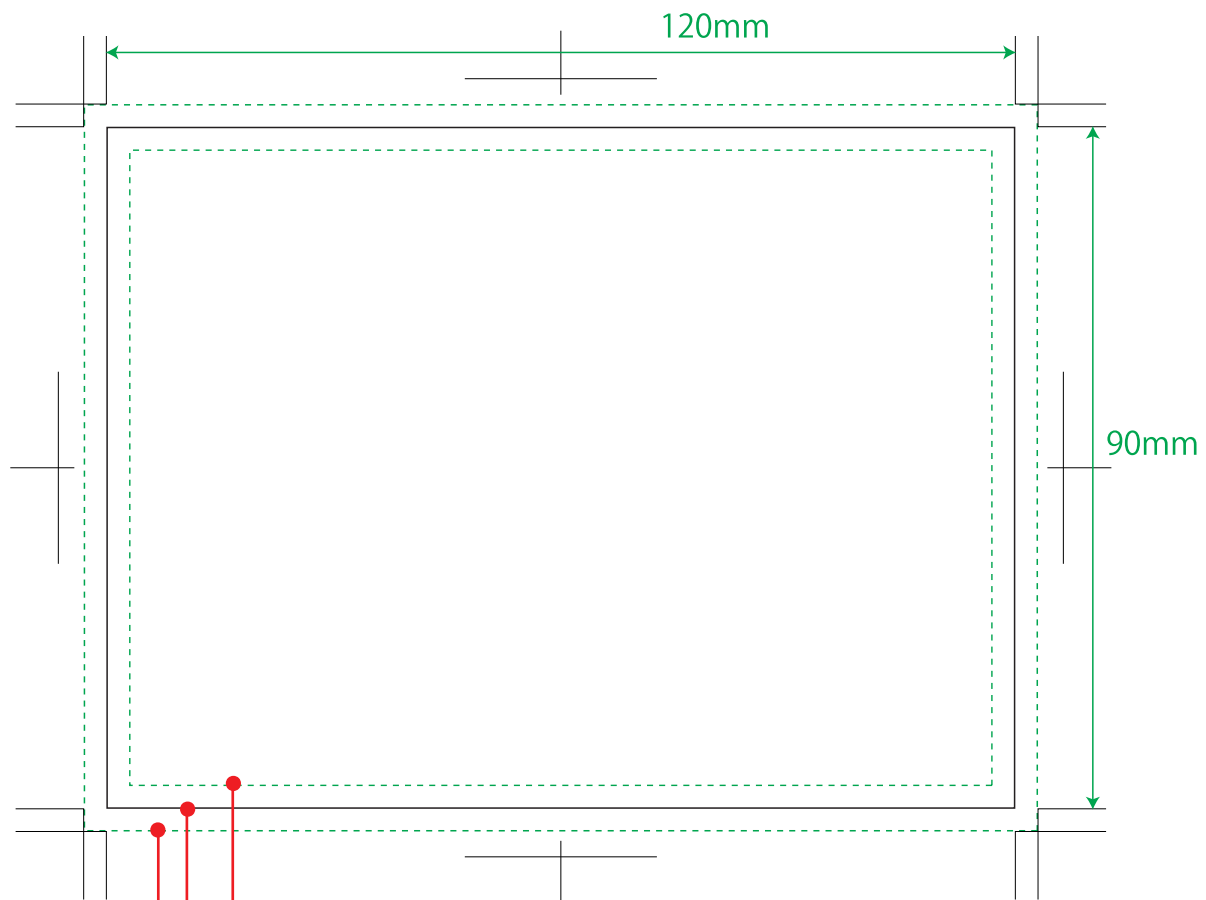

プリントらくらくカイロ貼らないミニ

文字・タイトルはこの腺内に納めてください。

型サイズ（カット位置）

色ベタ刷り・写真版等の塗り足し部分