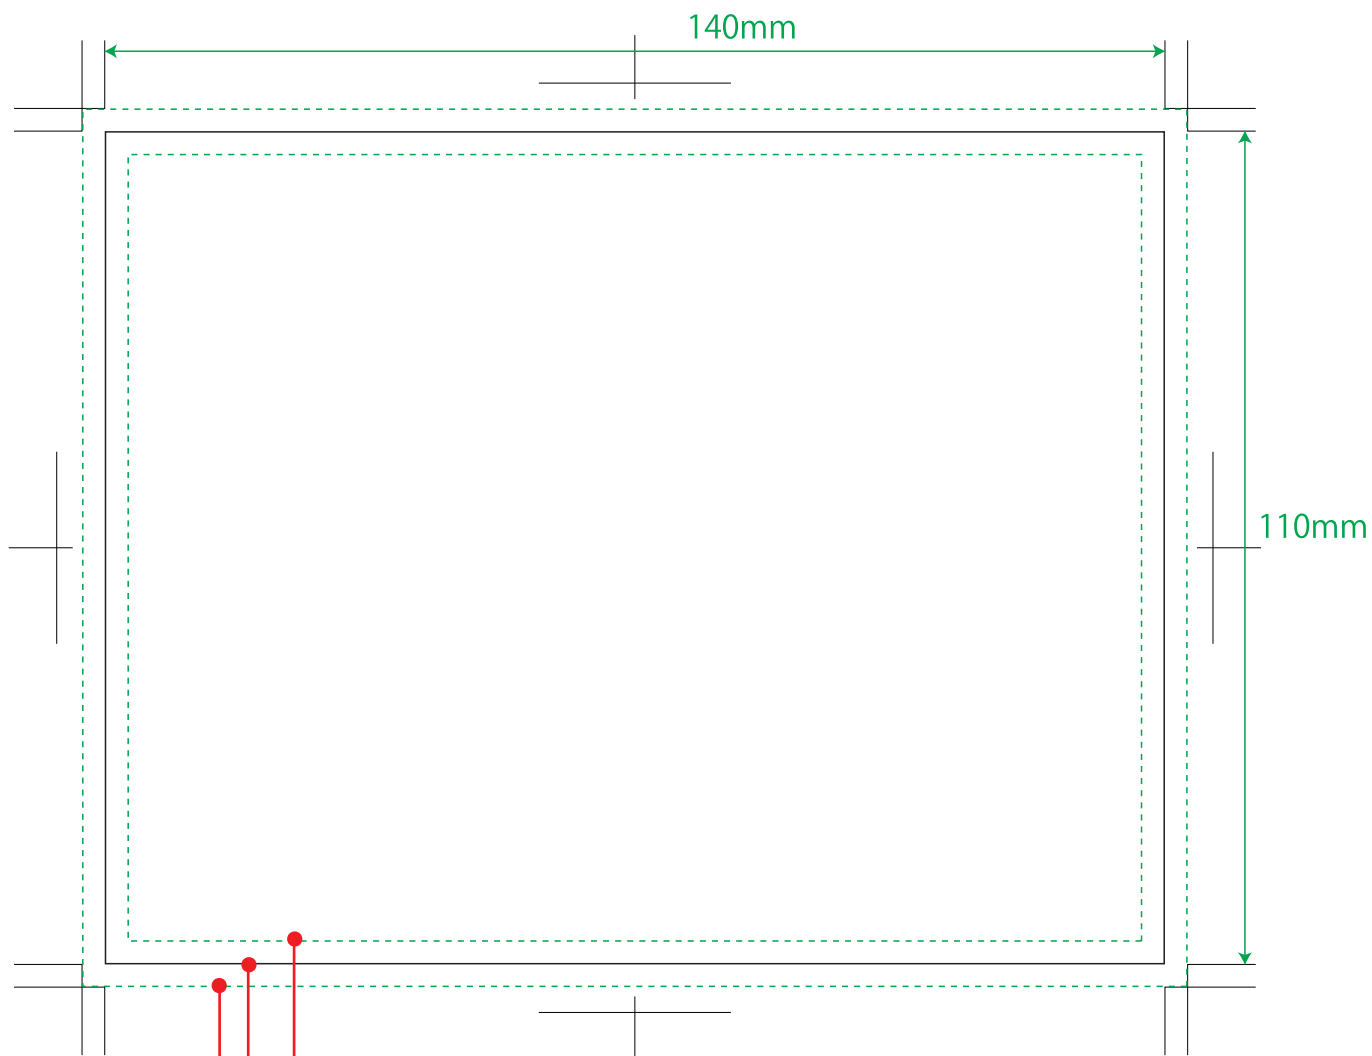

プリント楽々カイロ貼らないレギュラー

文字・タイトルはこの腺内に納めてください。

型サイズ（カット位置）

色ベタ刷り・写真版等の塗り足し部分